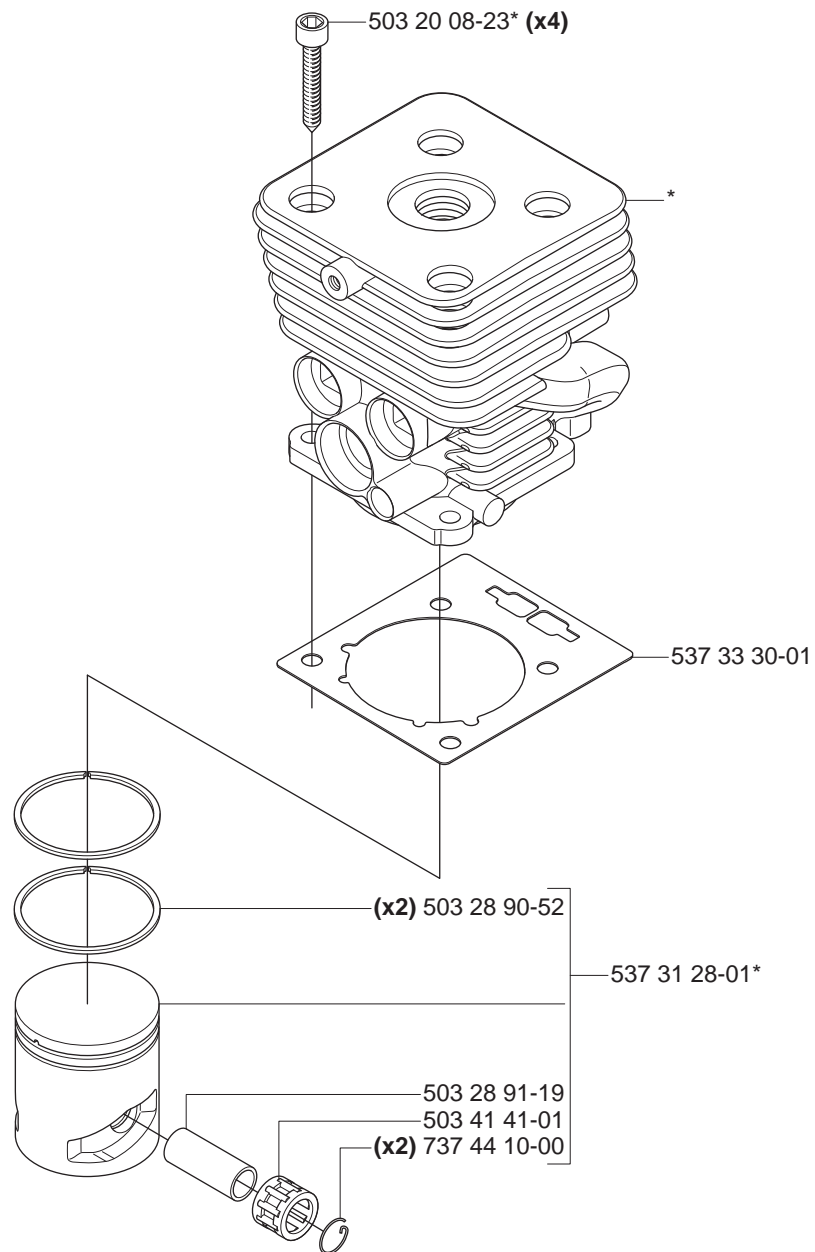

(333RJ, 335RJx, 335Lx) 544 11 97-01
(333R, 335Rx) 537 32 61-01

H *compl 544 16 01-01

(x2) 503 21 75-16

(335Lx) 537 39 52-02

(333RJ) 537 39 52-03

(333R) 537 39 52-04

(335RJx) 537 39 52-05

(335Rx) 537 39 52-06

537 38 72-01 (x2)

N

P

*compl 544 40 06-01

Q

***compl 544 14 36-02 (333RJ, 335Lx, 335RJx)**

***/**compl 544 14 49-01**

R *compl 544 03 90-01

S *compl 544 03 89-01

T

*compl 544 32 56-01 (ZAMA C1Q-EL36)

Zama C1Q-EL36

U *compl 537 38 77-01 (333R, 335Rx)

*compl 537 33 16-01 (333R, 335Rx)
**compl 537 33 16-03 (333RJ, 335Lx, 335RJx)

*compl 537 34 94-03

(300mm) 502 26 23-01

537 31 29-01 **(200-275 mm)**

503 89 01-02

537 21 62-01
USA 537 21 62-02

X Duo Balance
compl 537 27 57-02
compl 537 27 57-04 US