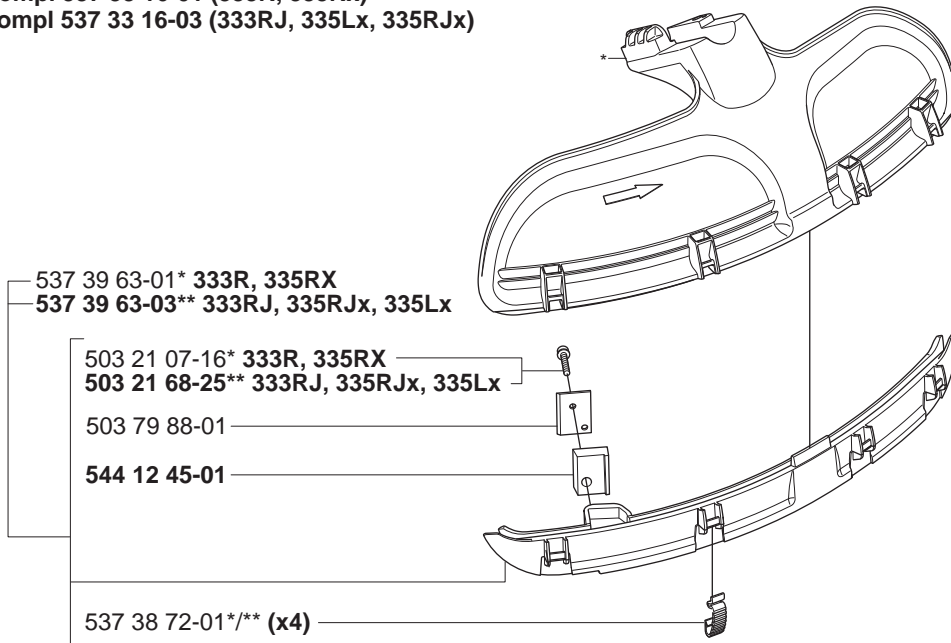

S *compl 544 03 89-01

T

*compl 544 32 56-01 (ZAMA C1Q-EL36)

Zama C1Q-EL36

U *compl 537 38 77-01 (333R, 335Rx)

*compl 537 33 16-01 (333R, 335Rx)
**compl 537 33 16-03 (333RJ, 335Lx, 335RJx)

*compl 537 34 94-03

(300mm) 502 26 23-01

537 31 29-01 **(200-275 mm)**

503 89 01-02

537 21 62-01
USA 537 21 62-02

X Duo Balance
compl 537 27 57-02
compl 537 27 57-04 US